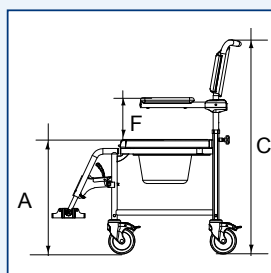

Bestelgegevens:

Model	Omschrijving	Art.nr
Badoflex 3010	Douche / toiletstoel met 5 inch zwenkwielen waarvan 2 beremd, wegzwenkbare beensteunen en opklapbare voetplaten met enkelscharnieren	760003010