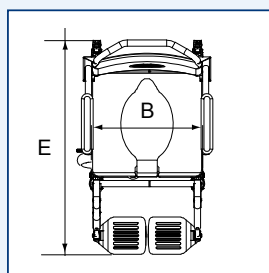

Bestelgegevens:

Model	Omschrijving	Art.nr
Badoflex 3010	Douche / toiletstoel met 5 inch zwenkwielen waarvan 2 beremd, wegzwenkbare beensteunen en opklapbare voetplaten met enkelscharnieren	760003010