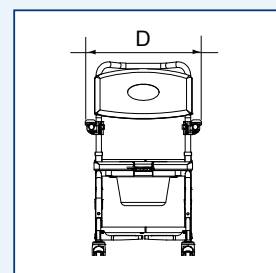

Bestelgegevens:

Model	Omschrijving	Art.nr
Badoflex 3010	Douche / toiletstoel met 5 inch zwenkwielen waarvan 2 beremd, wegzwenkbare beensteunen en opklapbare voetplaten met enkelscharnieren	760003010