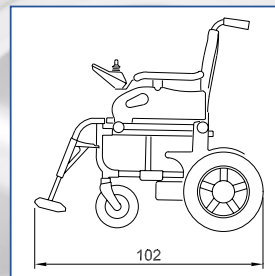

Minos Power

DE ELEKTRISCHE ROLSTOEL
DIE JE OVERAL MEE NAAR TOENEEMT

BIJZONDERE KARAKTERISTIEKEN MINOS POWER.

- Licht en sterk
- Eenvoudig mee te nemen
- Programmeerbare elektronica
- Modern design

TECHNISCHE GEGEVENS.

Max. toelaatbare belasting:	100 kg
Frame:	zwart/zilver geëpoxeerd
Instelbare delen:	verchroomd
Banden voor:	pneumatisch 8" max. spanning 2,5 bar
Banden achter:	pneumatisch 14" max. spanning 2,5 bar
Aandrijving:	2 x 0,18 kW, 24 Volt
Max. snelheid:	6 km/u
Actieradius:	25 km (onder standaard testcondities)
Accu's:	2 x 12V/30Ah droog, onderhoudsvrij
Draaistraal:	80 cm
Totaal gewicht:	62 kg, inclusief accu's
Transportgewicht:	28 kg

Het 'gewichtigste' onderdeel van de Minos Power – de rolstoel zélf – weegt zonder accu's, armleningen en beensteunen slechts 28 kg.