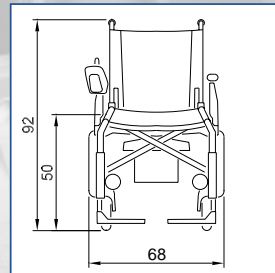

Max. toelaatbare belasting:	100 kg
Frame:	zwart/zilver geëpoxeerd
Instelbare delen:	verchroomd
Banden voor:	pneumatisch 8" max. spanning 2,5 bar
Banden achter:	pneumatisch 14" max. spanning 2,5 bar
Aandrijving:	2 x 0,18 kW, 24 Volt
Max. snelheid:	6 km/u
Actieradius:	25 km (onder standaard testcondities)
Accu's:	2 x 12V/30Ah droog, onderhoudsvrij
Draaistraal:	80 cm
Totaal gewicht:	62 kg, inclusief accu's
Transportgewicht:	28 kg

Het 'gewichtigste' onderdeel van de Minos Power – de rolstoel zélf – weegt zonder accu's, armleningen en beensteunen slechts 28 kg.