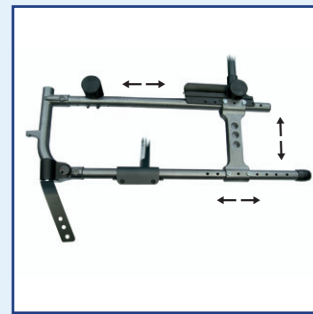

componenten, zoals 24" QR wielen, armsteunen en beensteunen, wordt het gewicht tot een minimum beperkt. Voor overige accessoires verwijzen wij naar de prijslijst.

In hoogte verstelbare armsteunen

Opklapbare armsteunen

Instelbare duwhandvatten

Comfort beensteun

Technische specificaties	
Zitdiepte:	40-48 cm
Zithoogte:	43-50 cm*
Zitbreedte:	40-44-48-51 cm
Rughoogte:	42 cm
Transportgewicht:	9,9 kg
Maximaal gebruikersgewicht:	140 kg

* mede afhankelijk van de wielmaten

QR achterwielen

Instelmogelijkheden frame

Bestelgegevens

Model	Omschrijving	Art. nr
Europe Standaard	40CM QR HDH	631904240
Europe Standaard	44CM QR HDH	631904244
Europe Standaard	48CM QR HDH	631904248
Europe Standaard	51CM QR HDH	631904251