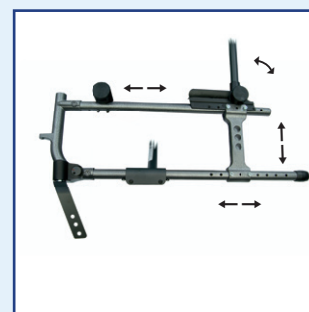

De balans van de rolstoel kan door middel van de instelbare wielbasis worden ingesteld, waardoor de rolstoel eenvoudig manoeuvreerbaar wordt. Het comfort is met de naspanbare zit / rugbekleding en de instelbare rughoek en zitdiepte te optimaliseren. De zithoek is instelbaar door de verstelbare balhoofden en verschillende posities van de achteras.

De rolstoel is eenvoudig te transformeren tot een compact geheel en dus gemakkelijk te vervoeren. Door de afneembare componenten, zoals 24" QR wielen, armsteunen en beensteunen wordt het gewicht tot een minimum beperkt.

Voor overige accessoires verwijzen wij naar de prijslijst.

Rughoekverstelling

Instelbaar balhoofd

Spanstang en instelbare duwhandvatten

Naspanbare zitting met zitkussens

Technische specificaties	
Zitdiepte:	40-48 cm
Zithoogte:	43-50 cm*
Zitbreedte:	40-44-48-51 cm
Rughoogte:	42 cm
Transportgewicht:	9,9 kg
Maximaal gebruikersgewicht:	140 kg

* mede afhankelijk van de wielmaten

Anti-kiep

Instelmogelijkheden frame

Bestelgegevens

Model	Omschrijving	Art. nr
Europe Aktief	40CM QR HDH	630104240
Europe Aktief	44CM QR HDH	630104244
Europe Aktief	48CM QR HDH	630104248
Europe Aktief	51CM QR HDH	630104251