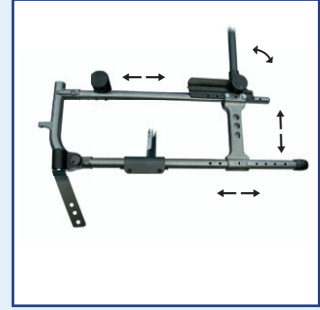

de geïntegreerde in hoogte verstelbare duwhandvatten. De Minos Europe Comfort is bij uitstek geschikt om in combinatie met de inbouw delen van het Postura programma een optimale, individuele zitsituatie te verwezenlijken. Voor overige accessoires verwijzen wij naar de prijslijst.

Rughoekverstelling

In hoogte verstelbare armsteunen

Opklapbare armsteunen

Postura zitting

Technische specificaties	
Zitdiepte:	40-48 cm*
Zithoogte:	43-50 cm**
Zitbreedte:	40-44-48-51 cm
Rughoogte:	42 cm
Transportgewicht:	9,9 kg
Maximaal gebruikersgewicht:	140 kg

\* mede afhankelijk van Postura rug

\*\* mede afhankelijk van de wielmaten

Comfort beensteunen

Instelmogelijkheden frame